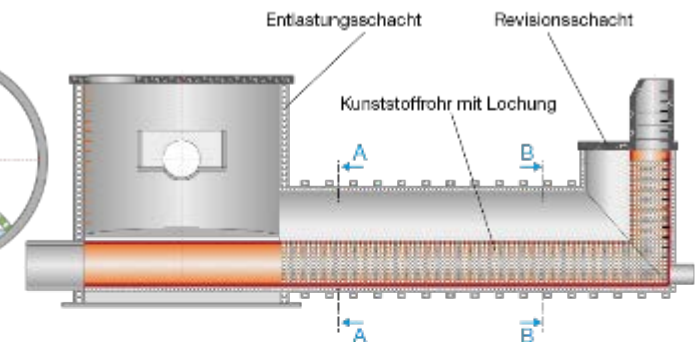

Helyi igényekhez gyártott csövek, tározók, aknák, speciális betontározó bélelések

Cél: esővízgyűjtés, elvezetés és tározás „automata” hordalékszűrő és leválasztóval, szivárgás jelzővel, vízszintfigyeléssel és vezérléssel, távfelügyelet.

Trockenwetter