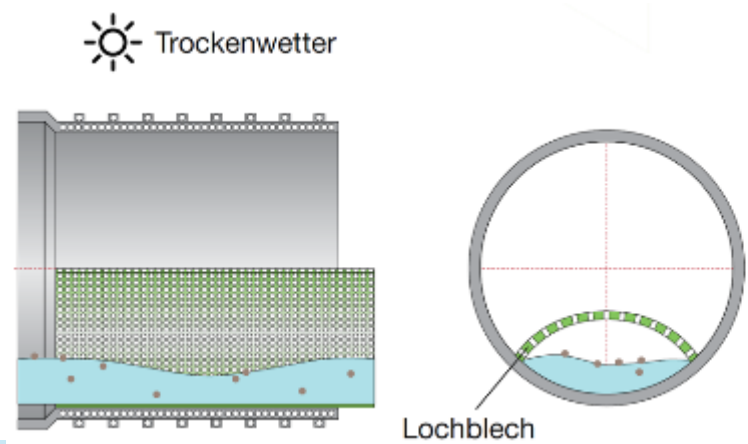

Trockenwetter

Regenwetter

HAWLE. **MADE FOR GENERATIONS.**

3D tervezés

Gyártás

Szerelvényezés, technológia  
összeszerelés, készreszerelés

Logisztika

HAWLE. **MADE FOR GENERATIONS.**

# Esővíz visszatartó megoldás

HAWLE. **MADE FOR GENERATIONS.**