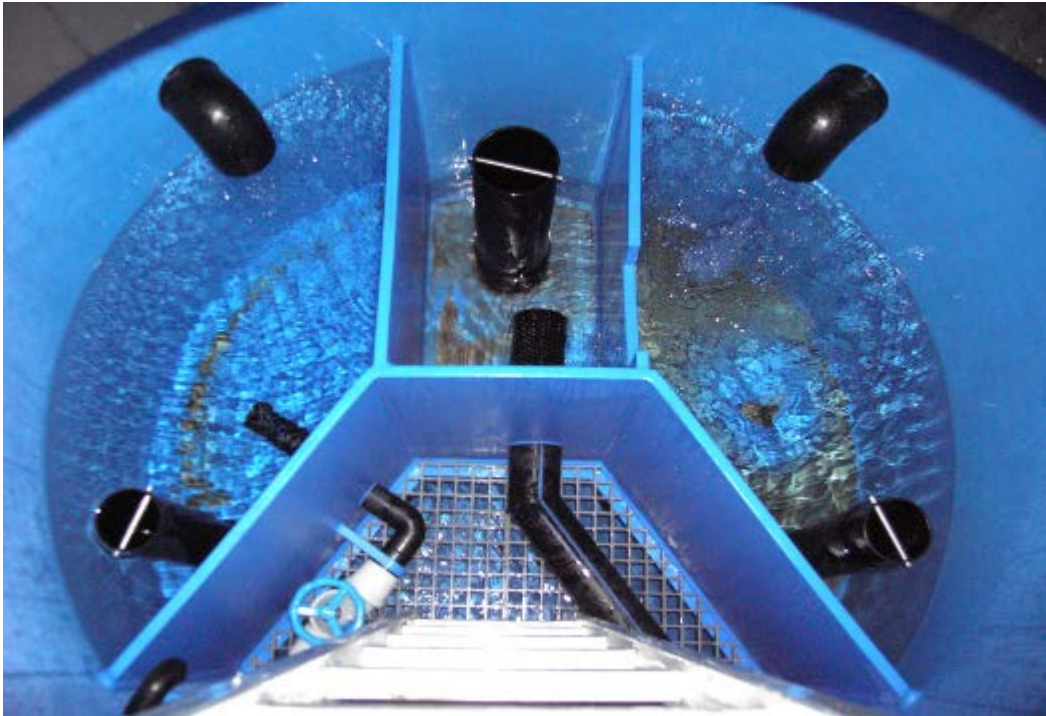

Forrásfoglalás

HAWLE. **MADE FOR GENERATIONS.**
hawle kunststoff