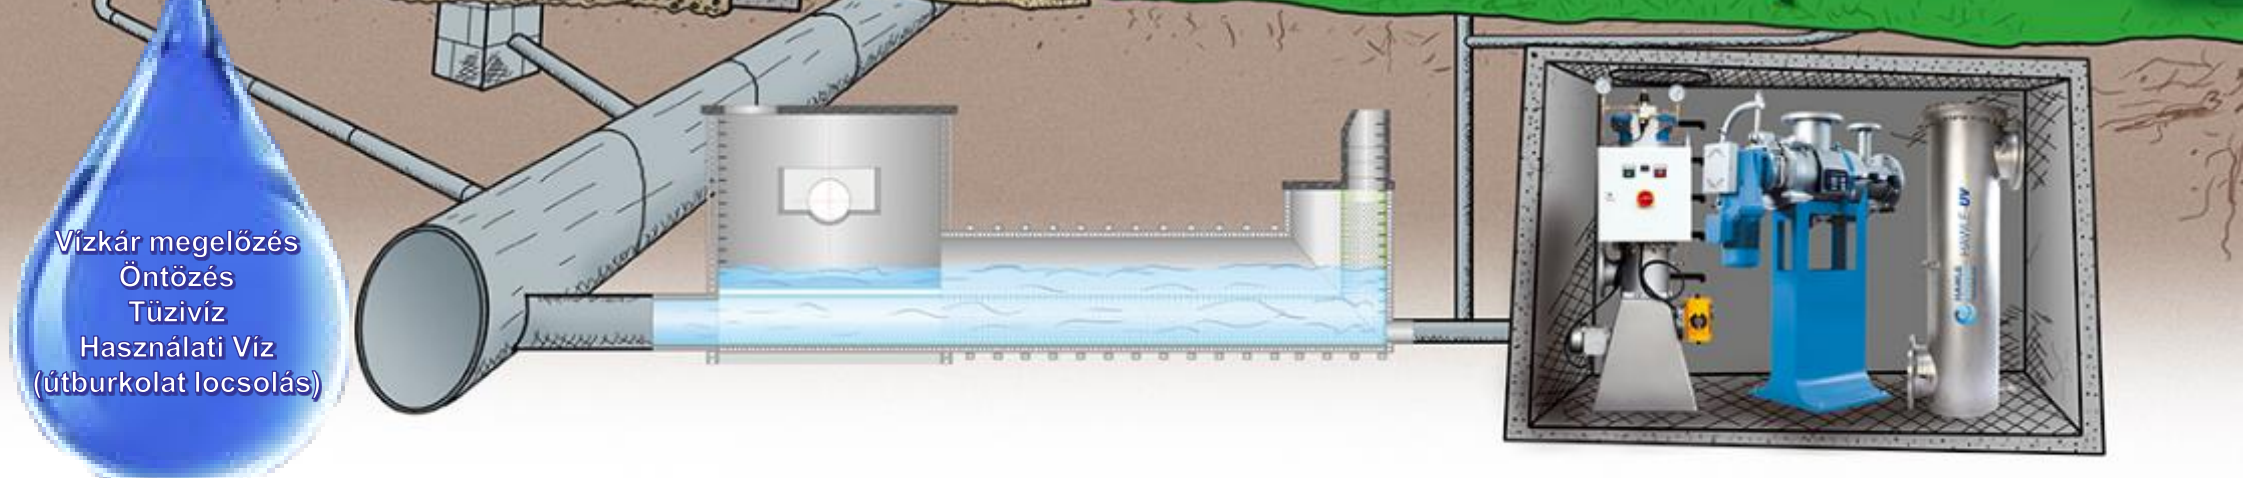

Vízkar megelőzés
Öntözés
Tűzvíz
Használati Víz
(útburkolat locsolás)